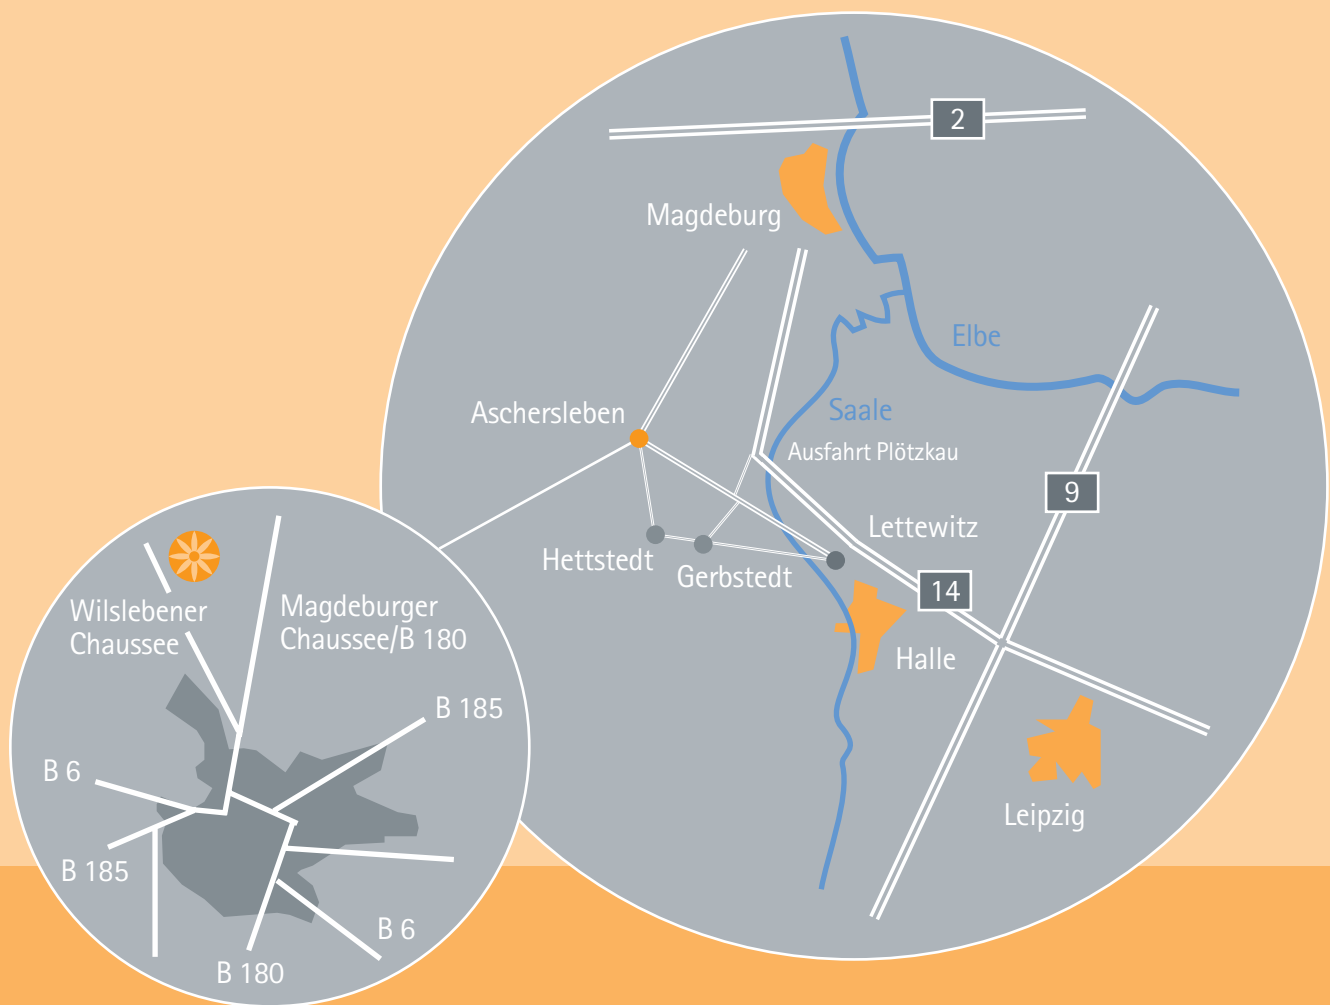

Willkommen zu Hause!

Wilslebener Chaussee 24
06449 Aschersleben
Telefon 03473 9220-0
Telefax 03473 9220-222
aschersleben@betreuungszenrum.de
www.betreuungszenrum.de

Interesse an weiteren Betreuungszen-
tren? Sie
finden uns auch in
Gerbstedt und Lettewitz.

betreuungszenrum
aschersleben